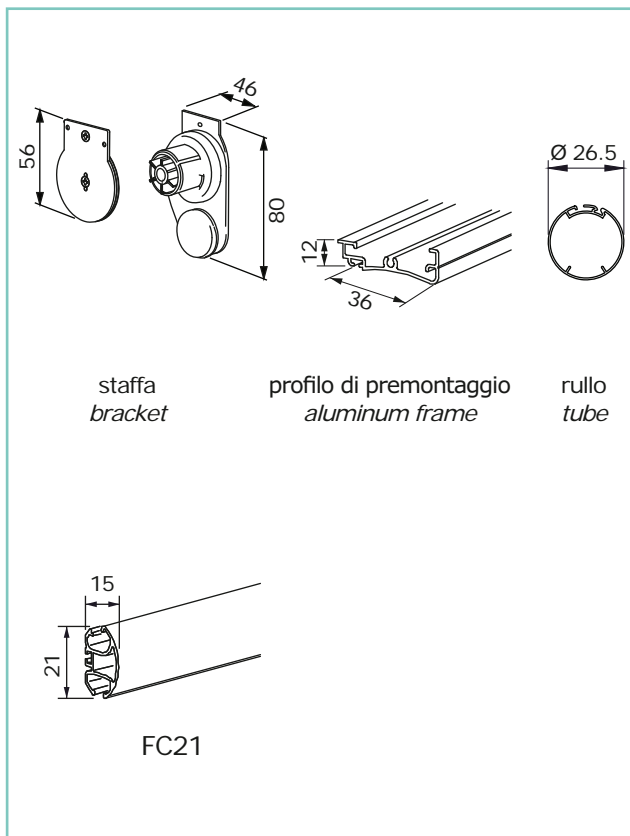

ROLL IT SMALL catena - chain

SERIE F PLUS - F PLUS SERIES

UNI EN13120:2014

dimensioni in mm
dimensions shown in mm

CARATTERISTICHE:

Tipo di applicazione: verticale

Ambiente di applicazione: interno. Particolarmente indicata per finestre di piccolissime dimensioni (larghezza da 10 a 30 cm)

Staffe di fissaggio: in ferro verniciato bianco. Staffa lato comando dotata di rinvio manovra

Rullo di avvolgimento: Ø 26,5 mm in alluminio estruso ossidato argento con ogiva per facilitare la manutenzione del telo

Fondale: FC21 in alluminio estruso con tappi in PVC bianco, grigio o nero

Manovra: a catena ingranata extra leggera con gruppo comando in plastica rinviato per ridurre al minimo gli spazi laterali onde evitare le lame di luce. Catena passo 8 mm in nylon con grani Ø 3,5 mm completa di fissaggio di sicurezza a parete secondo la norma UNI EN13120:2014

dimensioni realizzabili: larghezza min 10 cm, max 30 cm
dimensional limits: width Min 10 cm Max 30 cm

colori standard - standard colours

bianco Ral 9010 - white Ral 9010

tessuti abbinabili - suitable fabrics